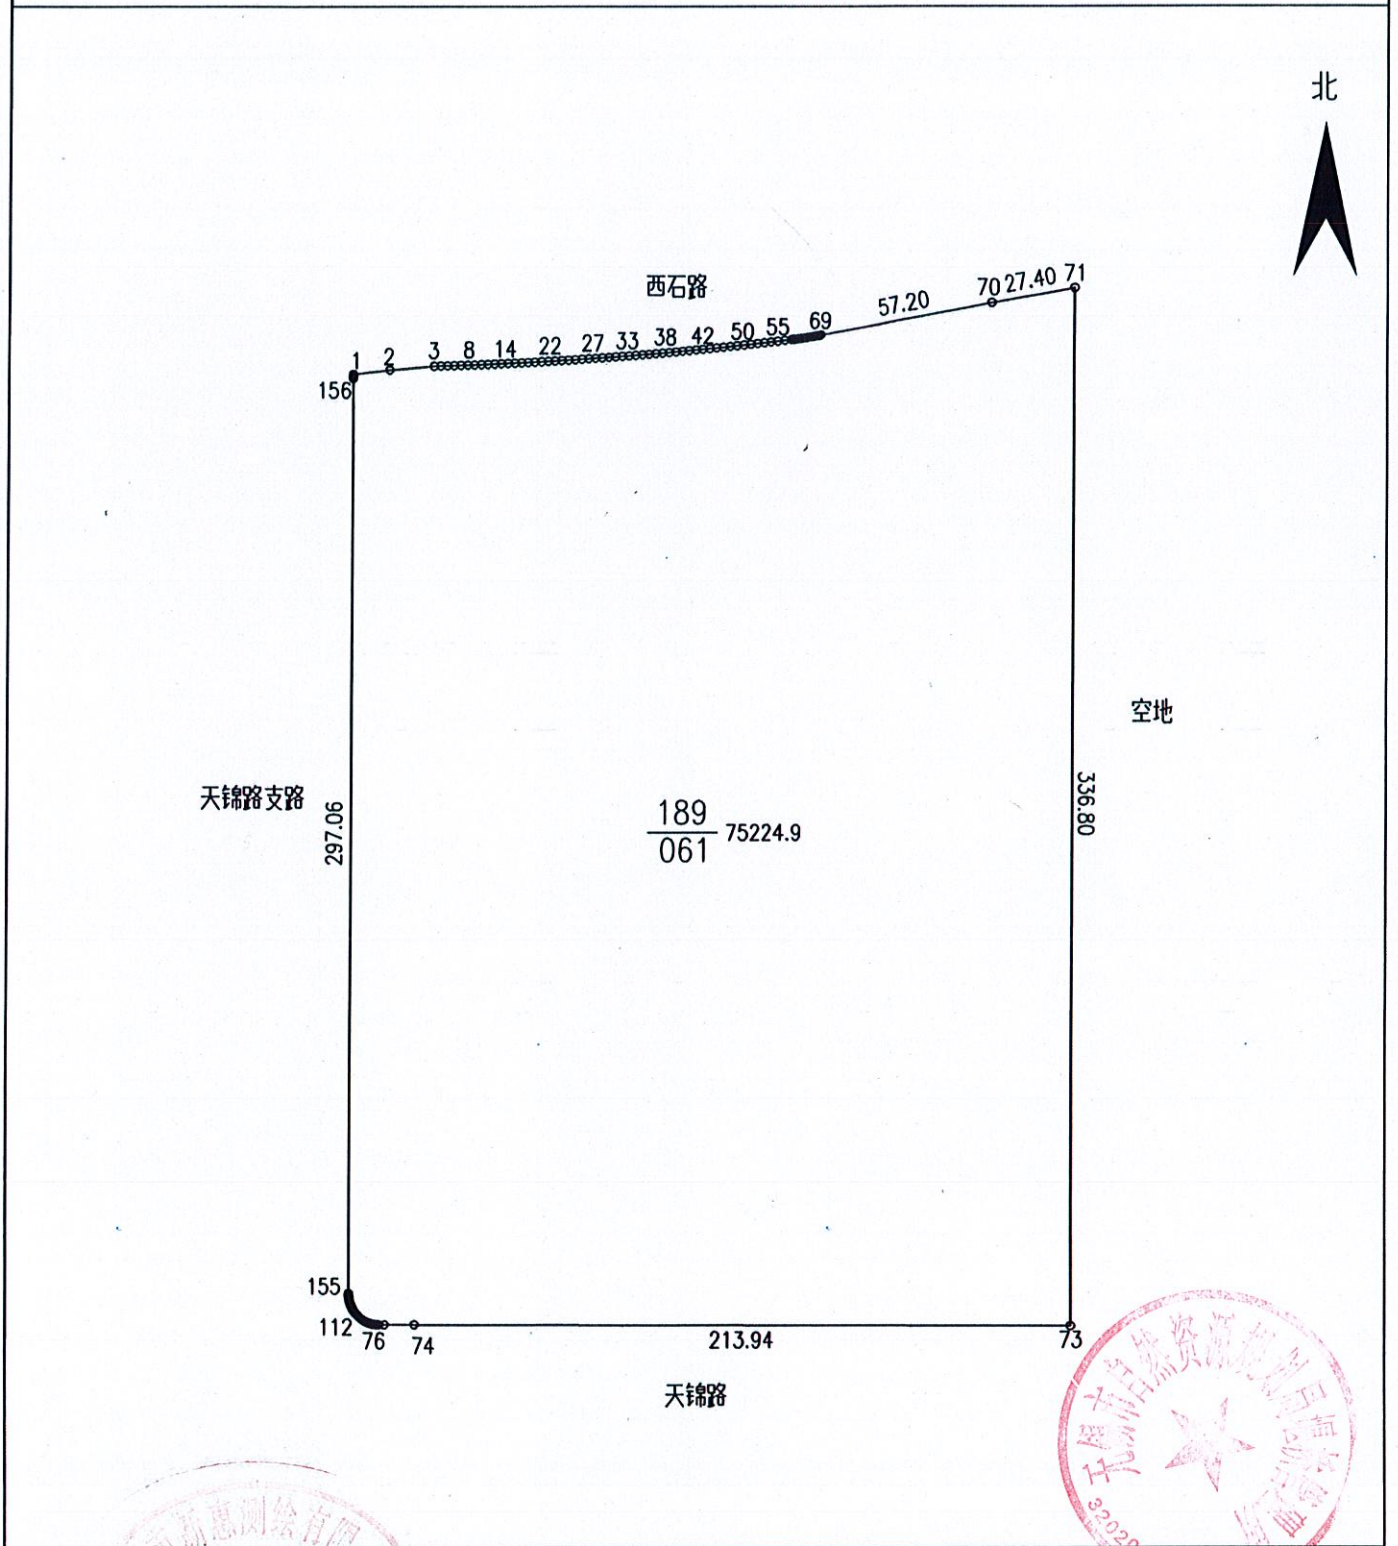

供地 图

宗地编号：908058189

权利人：西石路与天锦路交叉口东南侧地块

地籍图号：3503.00-526.00

绘图日期：2022年5月17日

1:2500

绘图员：朱金贤

审核日期：测绘资质专用章